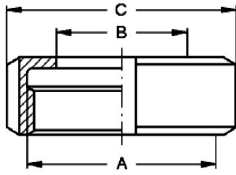

Rohrverschraubung DIN 11851

Art.Nr. EUR Art.Nr. EUR

Nutmutter

DN	A	B	C	Zoll-DN	ISO-DN	AISI304		AISI316L-1.4404	
10	Rd 28x1/8"	19	38	-	10	412130	9,40	412230	12,30
15	Rd 34x1/8"	25	44	-	15	412131	12,50	412231	16,30
20	Rd 44x1/6"	31	54	-	20	412132	11,60	412232	15,40
25	Rd 52x1/6"	36	63	1"	25	412133	11,80	412233	15,80
32	Rd 58x1/6"	43	70	1,25"	32	418134	12,90	418234	16,40
40	Rd 65x1/6"	49	78	1,5"	40	412135	13,20	412235	18,20
50	Rd 78x1/6"	62	92	2"	50	412136	15,90	412236	20,30
65	Rd 95x1/6"	80	112	2,5"	65	412137	23,80	412237	31,50
3"	Rd 104x1/6"	88	119	3"	-	412107	40,40	412207	52,60
80	Rd 110x1/4"	94	127	-	80	412138	37,30	412238	48,90
100	Rd 130x1/4"	115	148	4"	100	412139	50,40	412239	67,10
125	Rd 160x1/4"	141	178	-	125	418141	106,80	418241	120,20
150	Rd 190x1/4"	164	210	-	-	412142	175,60	412242	200,53
150-ISO	Rd 190x1/4"	169	210	-	150	418142	180,70	418242	209,50
200	Rd 240x1/4"	214	260	-	-	412144	632,50	412244	829,50

Dichtring

DN	A	B	C	EPDM		EPDM USP VI	
10	12	20	4,5	421230	0,35	420530	Anfrage
15	18	26	4,5	421231	0,35	420531	Anfrage
20	23	33	4,5	421232	0,35	420532	Anfrage
25/1"	30	40	5	421233	0,45	420533	Anfrage
32/1,25"	36	46	5	421234	0,45	420534	Anfrage
40/1,5"	42	52	5	421235	0,45	420535	Anfrage
50/2"	54	64	5	421236	0,70	420536	Anfrage
65/2,5"	71	81	5	421237	0,90	420537	Anfrage
3"	78	88	5	421207	2,10	420507	Anfrage
80	85	95	5	421238	1,10	420538	Anfrage
100/4"	104	114	6	421239	1,50	420539	Anfrage
125	130	142	7	421241	2,70	420541	Anfrage
150	155	167	7	421242	3,20	420542	Anfrage
200	204	216	7	421244	20,30	420544	Anfrage