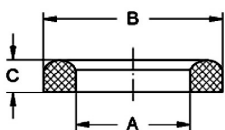

Dichtring

DN	A	B	C	FKM		NBR	
10	12	20	4,5	421430	2,10	421130	0,25
15	18	26	4,5	421431	2,10	421131	0,25
20	23	33	4,5	421432	2,10	421132	0,25
25/1"	30	40	5	421433	3,20	421133	0,35
32/1,25"	36	46	5	421434	3,20	421134	0,35
40/1,5"	42	52	5	421435	3,20	421135	0,35
50/2"	54	64	5	421436	4,10	421136	0,45
65/2,5"	71	81	5	421437	5,30	421137	0,60
3"	78	88	5	421407	10,50	421107	1,60

LINNEMANN
Rohrverbindungen • Edelstahlarmaturen
Pipe connections • Stainless steel fittings

LINNEMANN GmbH • Heerweg 14 - 16
72070 Tübingen / Germany

Fon: +49 (0) 7071 97555-0
Fax: +49 (0) 7071 97555-10

E-Mail: info@linnemann-online.com
Internet: www.linnemann-online.com